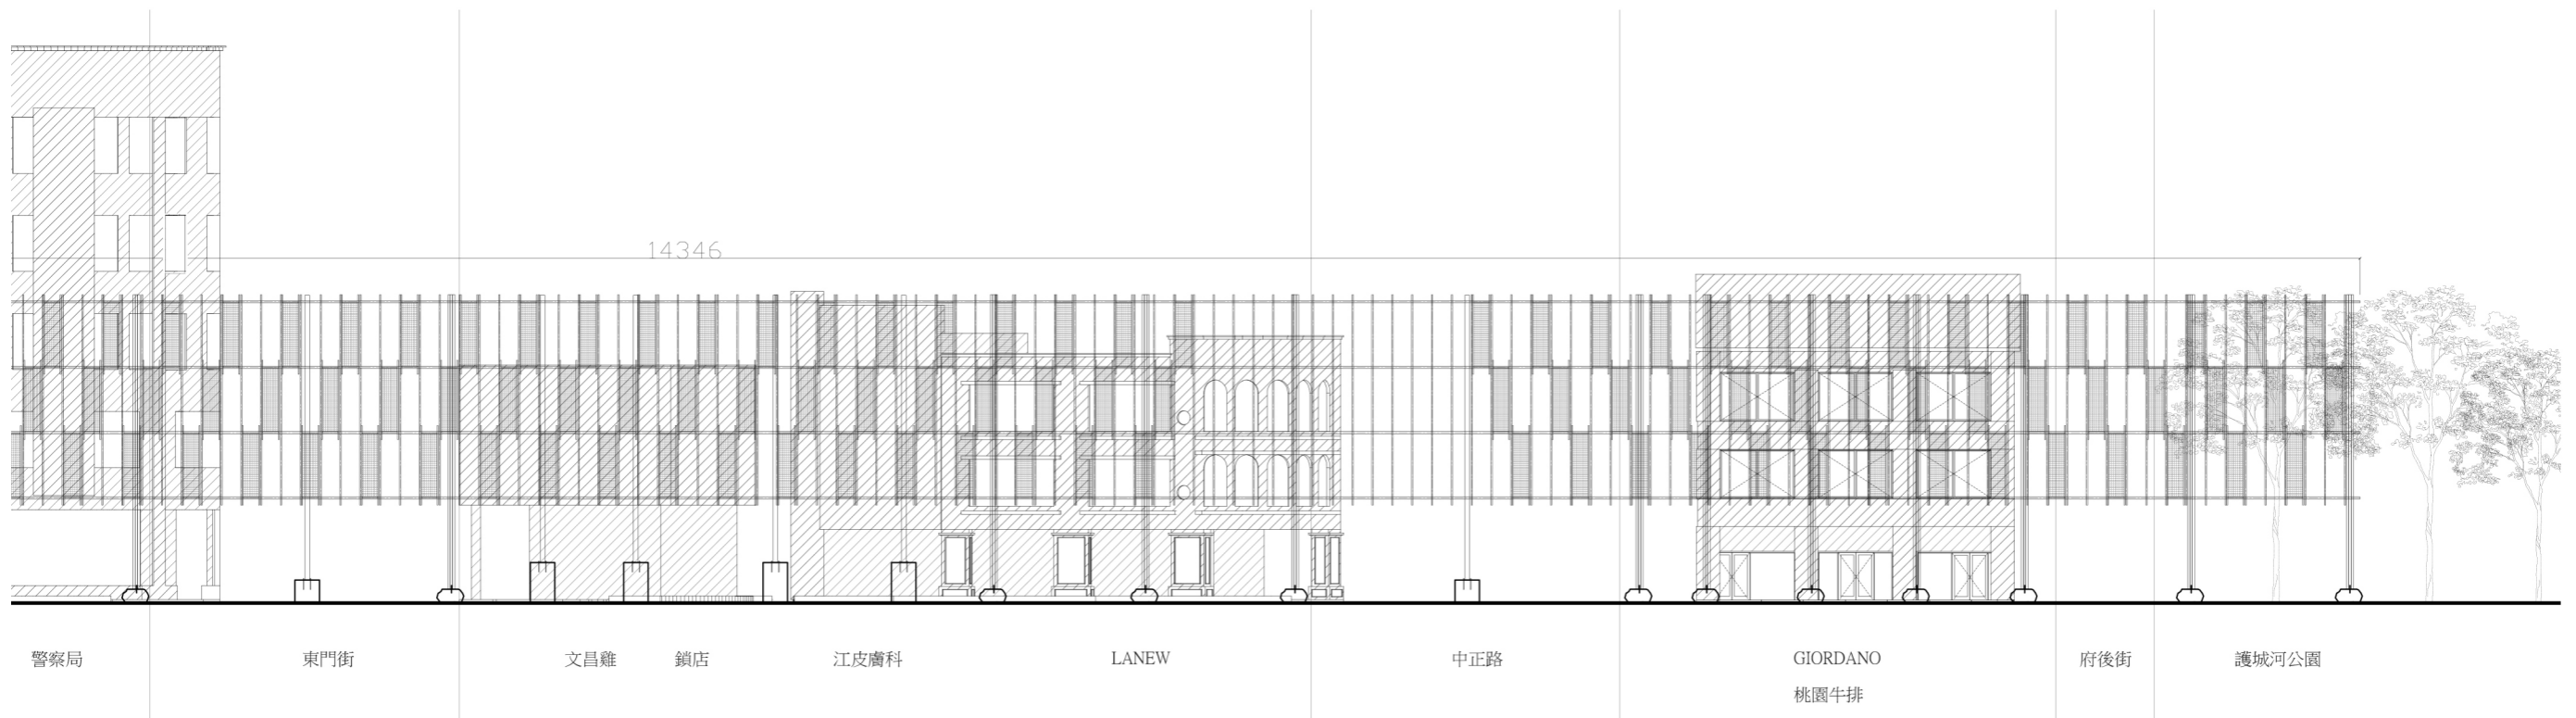

米粉架675cm

米粉架600cm

投影幕2160cm

米粉架1320cm

桃園牛排 (2F)
GIORDANO (1F)

立面圖(左半)
ELEVATION (LEFT HALF) ⊙N

立面圖(右半)
ELEVATION (RIGHT HALF) ⊙N