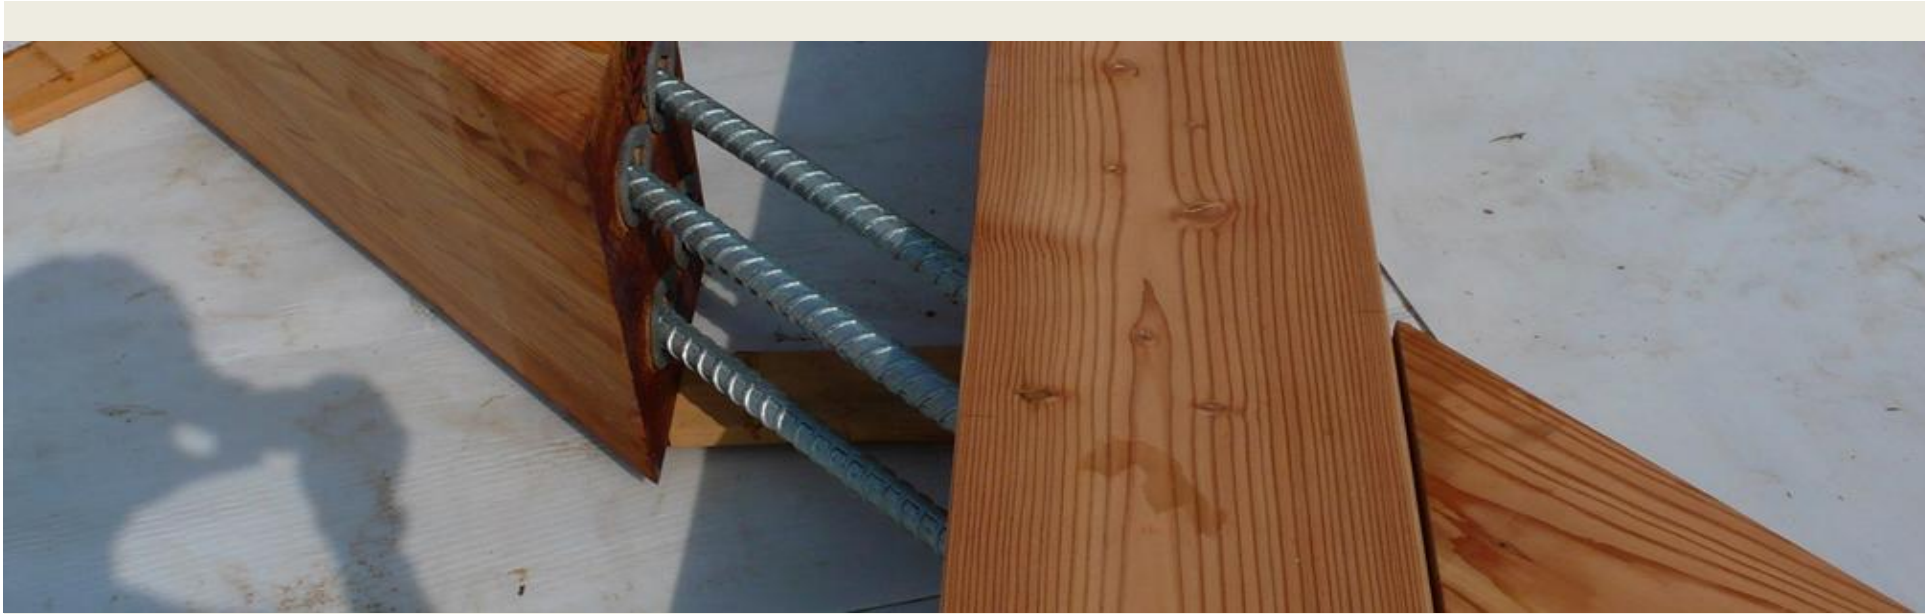

鐵木地板
 (耐候不易腐壞、強度大品質穩定、
 維護簡易，適用於半戶外的聚會、
 展覽場所)

空調設備室

集會堂

女廁
 通廁
 男廁
 儲藏室

排水溝

手工紅方磚
 (紅方磚古樸質地與瓦片、
 白牆等復古材料相互搭配，
 營造出歷史感)

展覽室B

展覽室A

卵石鋪面
 (延用戶外舊有的地坪質感，
 塑造內庭院的空間氛圍)

混合土地坪
 (材料環保、透水性佳，
 與當地環境氛圍契合)

竹北市新瓦屋林姓聚落 展覽室、集會堂平面圖

竹北市新瓦屋林姓聚落 展覽室、集會堂剖面圖

竹北市新瓦屋林姓聚落 展覽室、集會堂立面圖1

竹北市新瓦屋林姓聚落 展覽室、集會堂立面圖2

殖筋工法