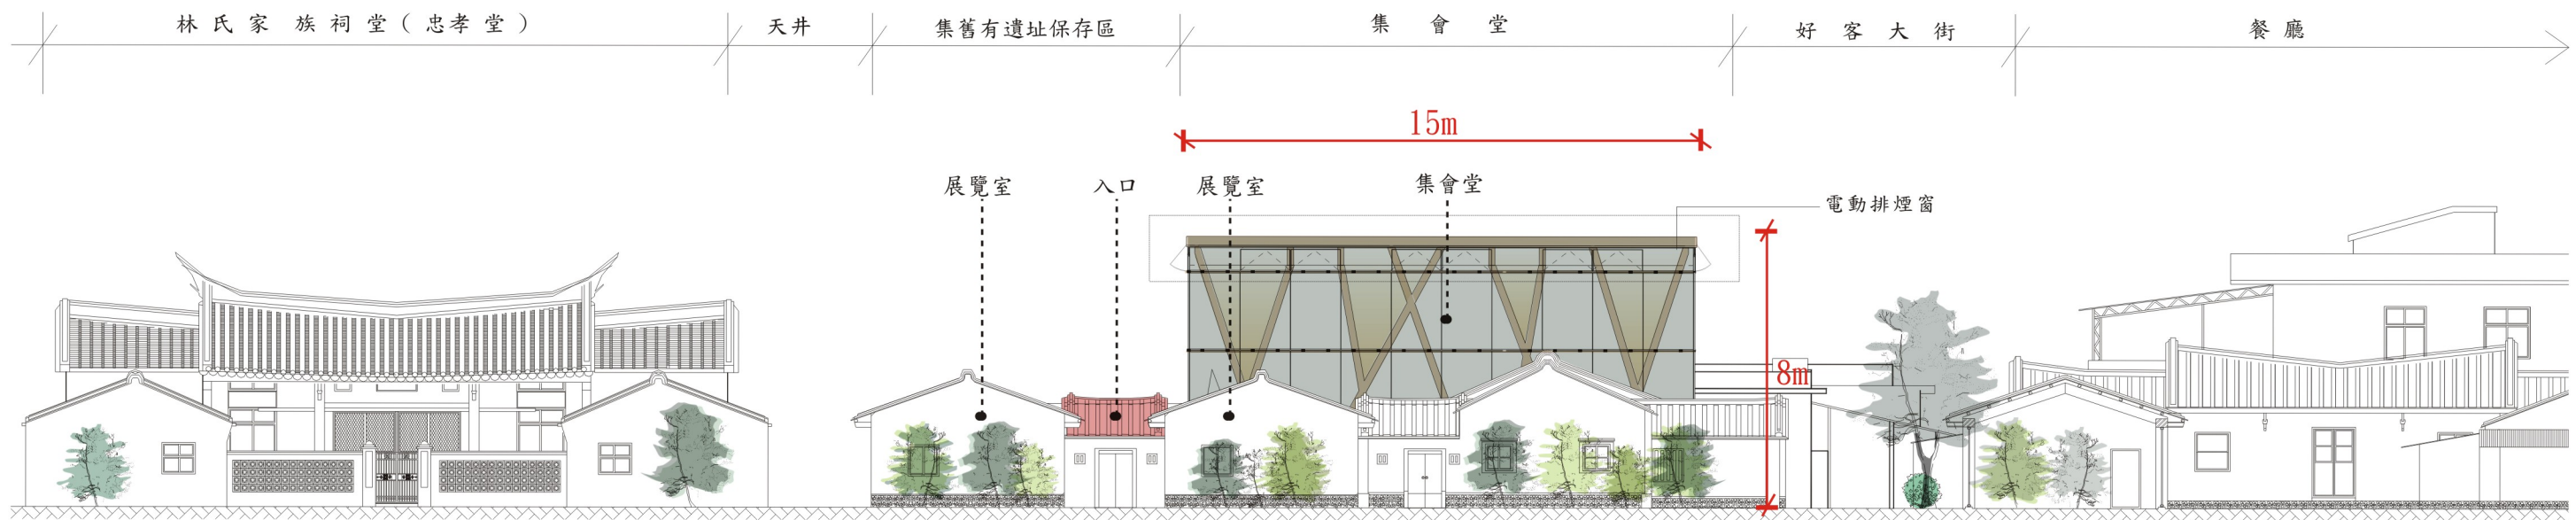

鐵木地板
 (耐候不易腐壞、強度大品質穩定、
 維護簡易，適用於半戶外的聚會、
 展覽場所)

空調設備室

集會堂

女廁
 通廁
 男廁
 儲藏室

排水溝

手工紅方磚
 (紅方磚古樸質地與瓦片、
 白牆等復古材料相互搭配，
 營造出歷史感)

展覽室B

展覽室A

卵石鋪面
 (延用戶外舊有的地坪質感，
 塑造內庭院的空間氛圍)

混合土地坪
 (材料環保、透水性佳，
 與當地環境氛圍契合)

竹北市新瓦屋林姓聚落 展覽室、集會堂平面圖

竹北市新瓦屋林姓聚落 展覽室、集會堂剖面圖

竹北市新瓦屋林姓聚落 展覽室、集會堂立面圖1

竹北市新瓦屋林姓聚落 展覽室、集會堂立面圖2

殖筋工法