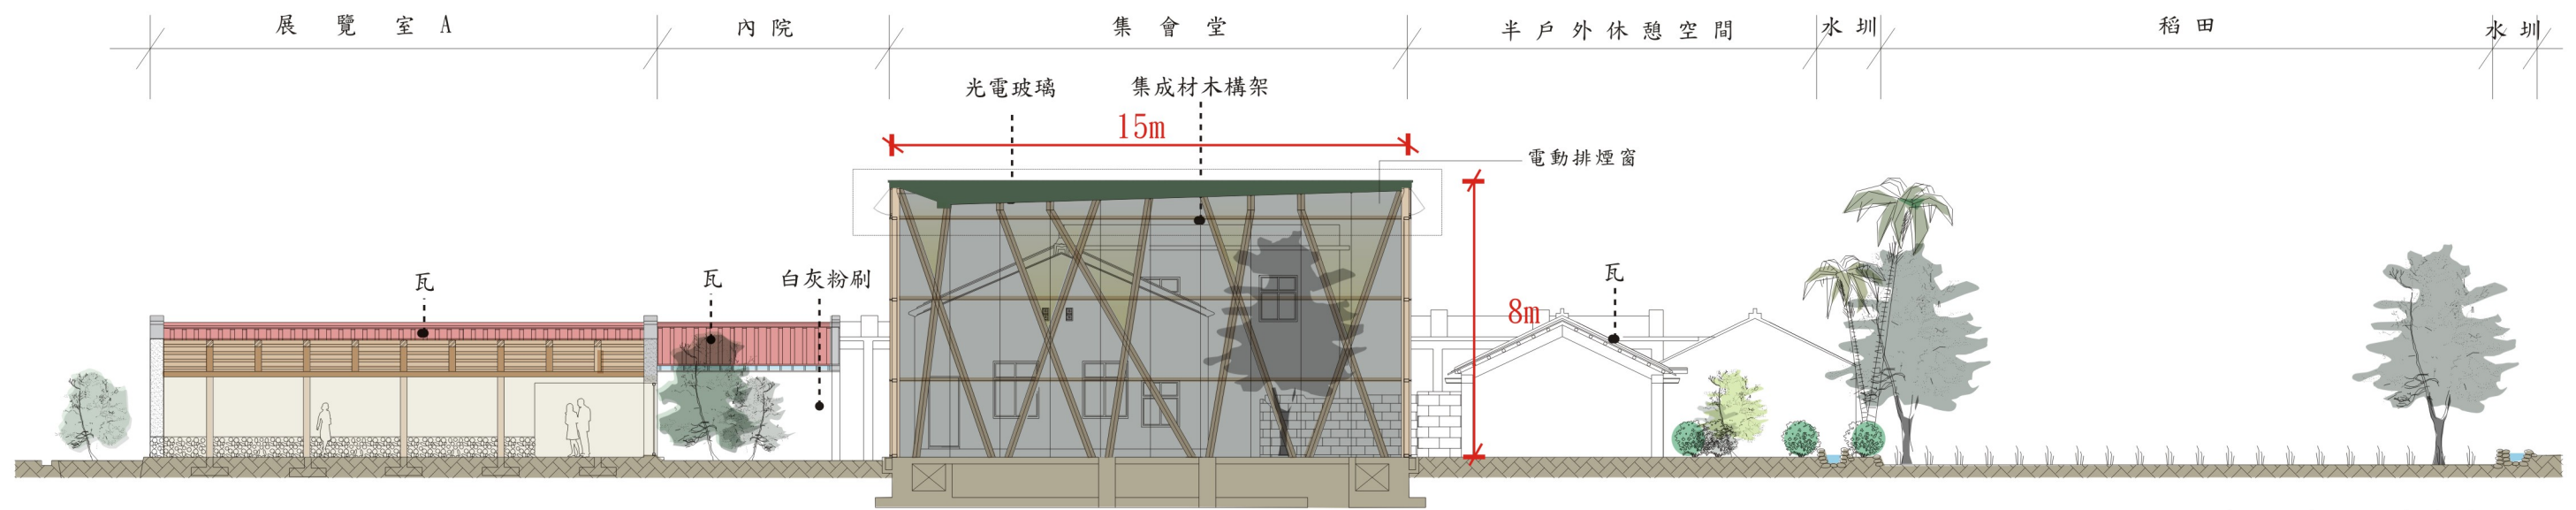

鐵木地板
 (耐候不易腐壞、強度大品質穩定、
 維護簡易，適用於半戶外的聚會、
 展覽場所)

空調設備室

集會堂

女廁
 通廁
 男廁
 儲藏室

排水溝

手工紅方磚
 (紅方磚古樸質地與瓦片、
 白牆等復古材料相互搭配，
 營造出歷史感)

展覽室B

展覽室A

卵石鋪面
 (延用戶外舊有的地坪質感，
 塑造內庭院的空間氛圍)

混合土地坪
 (材料環保、透水性佳，
 與當地環境氛圍契合)

竹北市新瓦屋林姓聚落 展覽室、集會堂平面圖

竹北市新瓦屋林姓聚落 展覽室、集會堂剖面圖

竹北市新瓦屋林姓聚落 展覽室、集會堂立面圖1

竹北市新瓦屋林姓聚落 展覽室、集會堂立面圖2

殖筋工法